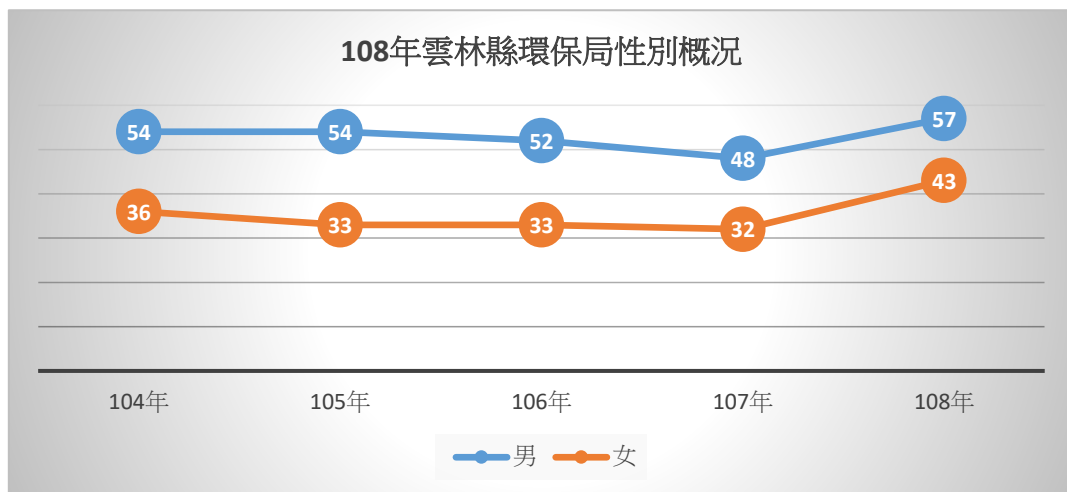

雲林縣環境保護局

Environmental Protection Bureau, Yunlin County

108 年雲林縣環境保護局性別圖像

會計室編制

109 年 9 月

一、 環保局人員

1. 本局環保人員，截至 108 年 12 月底共 100 人，女性 43 人(佔 43%)，男性佔 57 人(佔 57%)；男女性別比例為 1.32:1；與 107 年底相比本局增加 20 人，男性增加 9 人女性增加 11 人詳如圖 1。

圖 1 108 年雲林縣環保局性別

資料來源:經本局彙整。

2. 本局環保人員，截至 108 年 12 月底 1-5 職等男性為 8 人(佔 80%)，女性為 2 人(佔 20%)，與 107 年相比男性人數無變動，女減少 2 人詳如圖 2；6-10 職等男性為 16 人(佔 67%)女性為 8 人(佔 33%)與 107 年相比男性增加 2 人女性增加 2 人詳如圖 3；10 職等為 1 人，男性為 1 人女性為 0 人，與 107 年相比男性減少 1 人詳如圖 4。