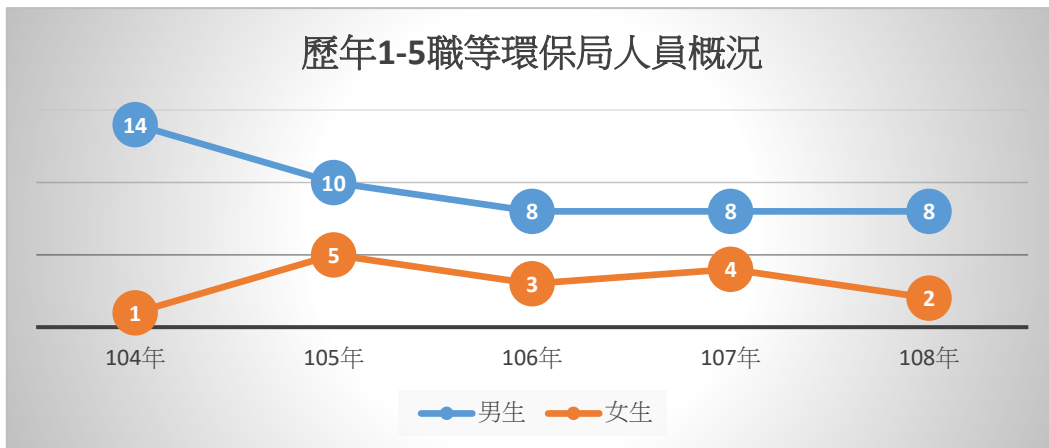

圖 2 歷年 1-5 職等環保局人員概況