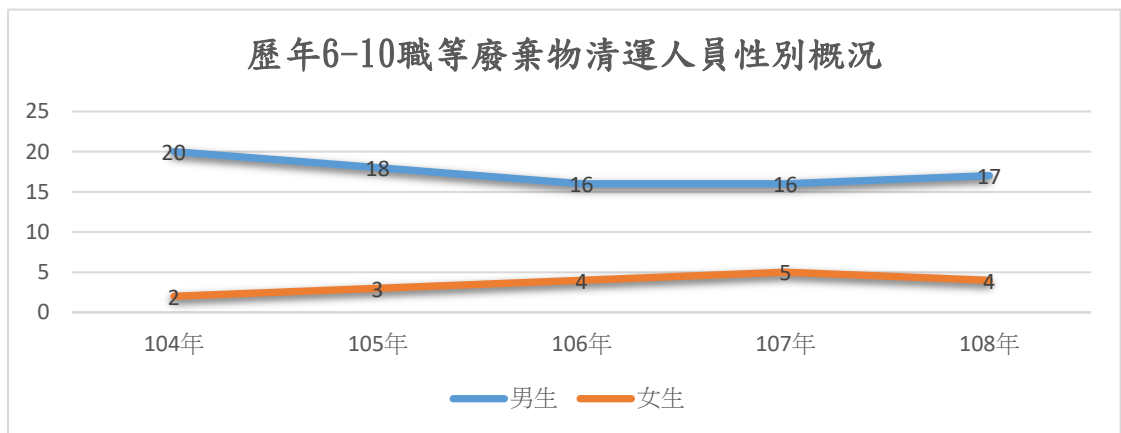

圖 6 歷年 6-10 職等廢棄物清運人員概況