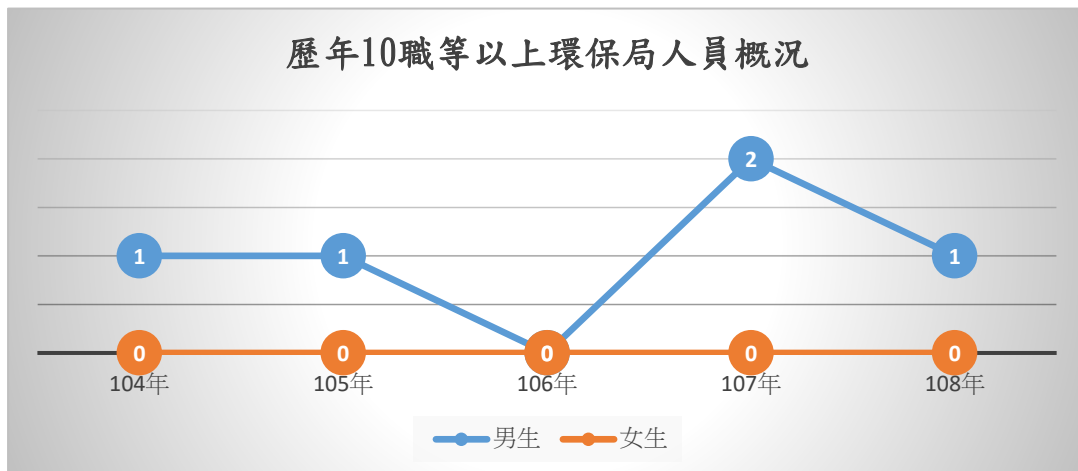

圖 1 108 年雲林縣環保局性別

資料來源:經本局彙整。

2. 本局環保人員，截至 108 年 12 月底 1-5 職等男性為 8 人(佔 80%)，女性為 2 人(佔 20%)，與 107 年相比男性人數無變動，女減少 2 人詳如圖 2；6-10 職等男性為 16 人(佔 67%)女性為 8 人(佔 33%)與 107 年相比男性增加 2 人女性增加 2 人詳如圖 3；10 職等為 1 人，男性為 1 人女性為 0 人，與 107 年相比男性減少 1 人詳如圖 4。

圖 2 歷年 1-5 職等環保局人員概況

資料來源:經本局彙整。

圖 3 歷年 6-10 職等環保局人員概況

資料來源:經本局彙整。

圖 4 歷年 10 職等以上環保局人員概況

資料來源:經本局彙整。

二、廢棄物清運人員性別比

截至 108 年 12 月底本縣 1-5 等廢棄物清運考試入取共 10 人，其中男性為 8 人(佔 80%)，女性為 2 人(佔 20%)與 107 年相比男性人數不變女性減少 2 人詳如圖 5；6-9 職等 21 人男性為 17 人(佔 81%)女性為 4 人(佔 19%)，與 107 年相比男性增加 1 人女性減少 2 人詳如圖 6，10 職等部分近年來人數為 0 人。