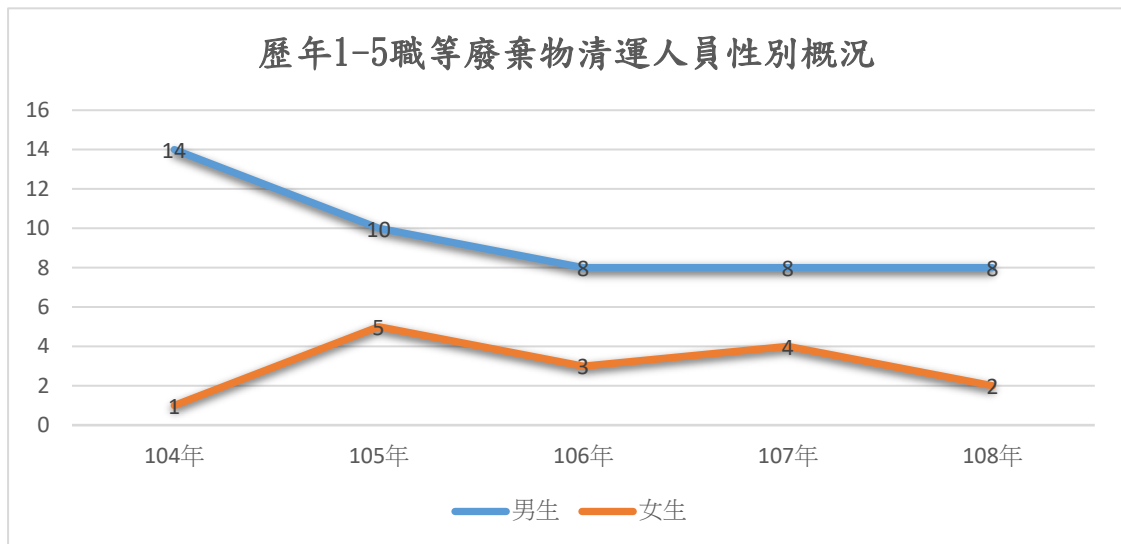

二、廢棄物清運人員性別比

截至 108 年 12 月底本縣 1-5 等廢棄物清運考試入取共 10 人，其中男性為 8 人(佔 80%)，女性為 2 人(佔 20%)與 107 年相比男性人數不變女性減少 2 人詳如圖 5；6-9 職等 21 人男性為 17 人(佔 81%)女性為 4 人(佔 19%)，與 107 年相比男性增加 1 人女性減少 2 人詳如圖 6，10 職等部分近年來人數為 0 人。

圖 5 歷年 1-5 職等廢棄物清運人員概況