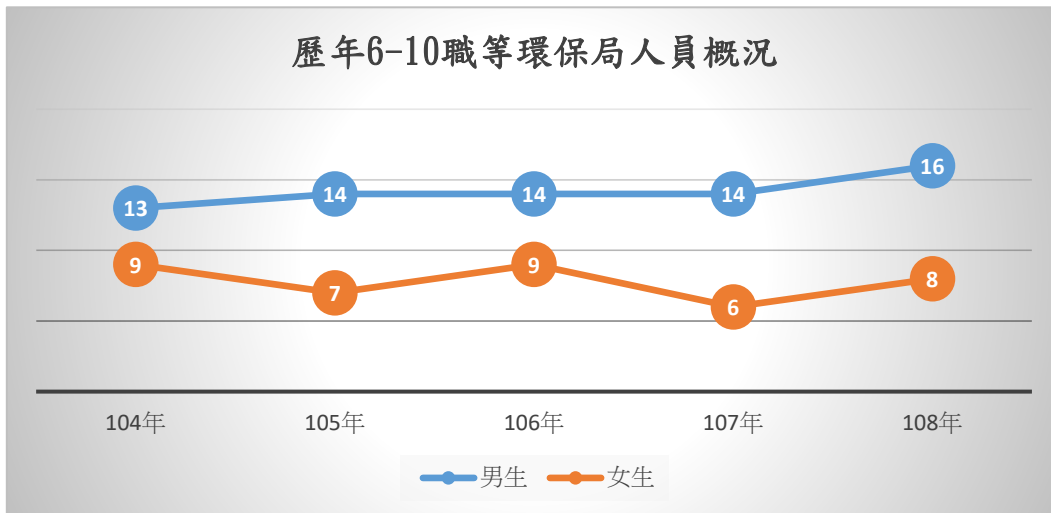

圖 3 歷年 6-10 職等環保局人員概況