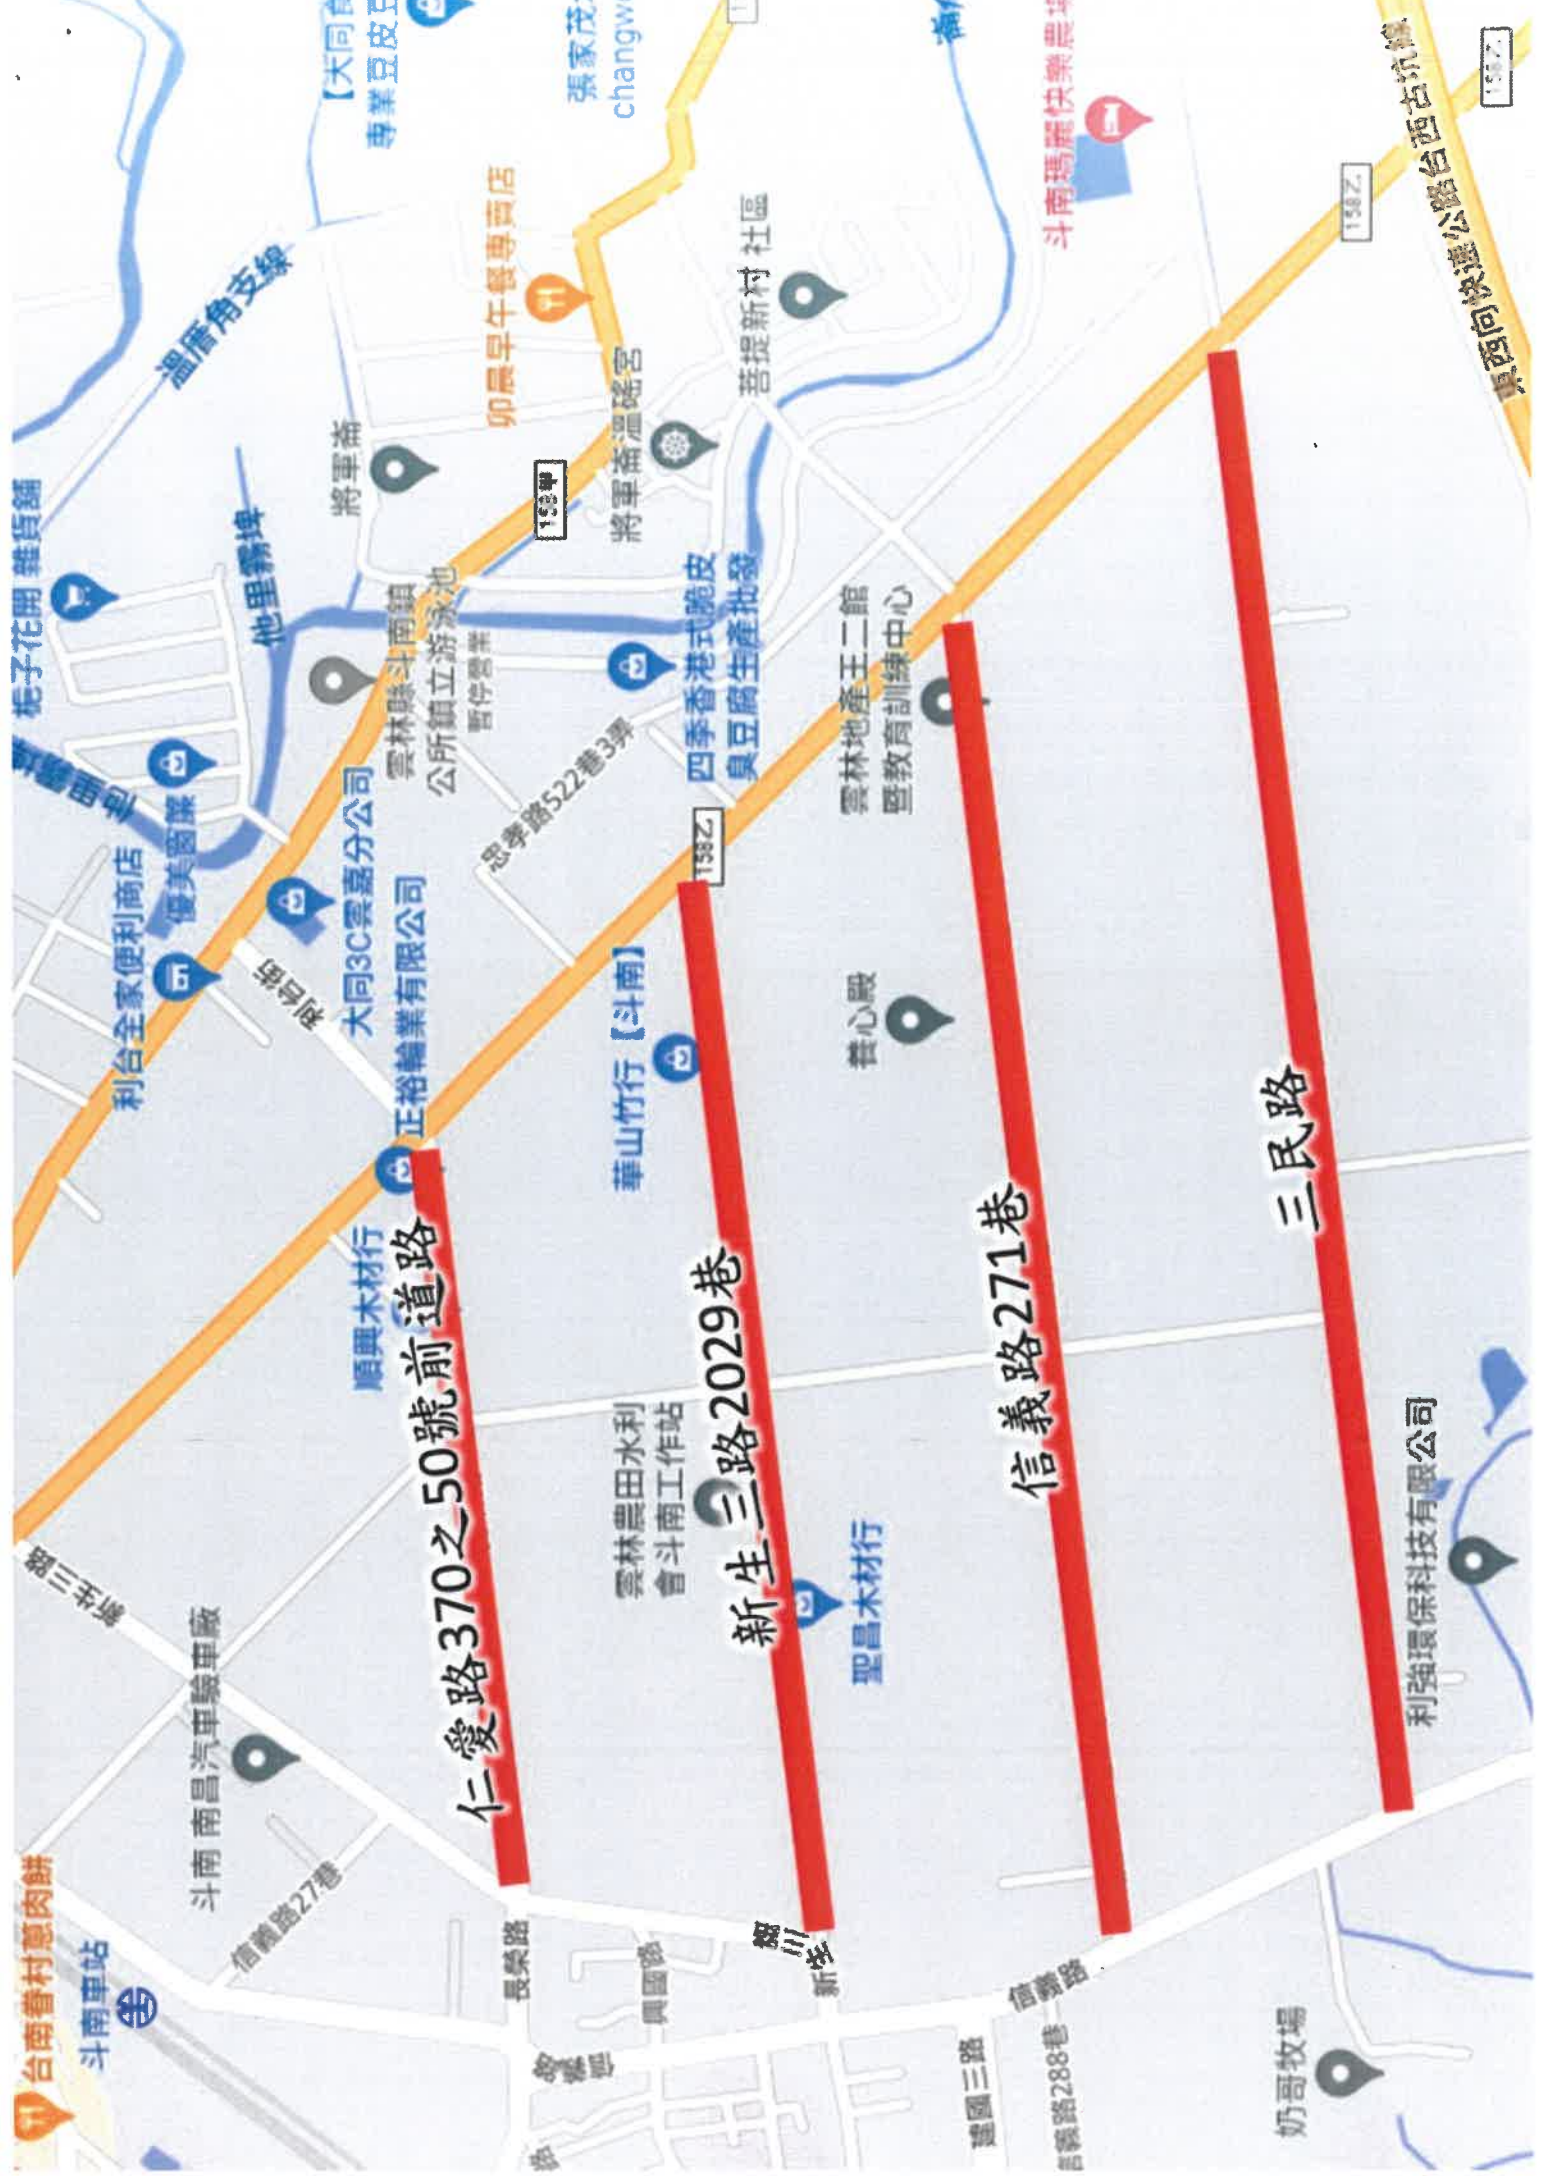

檔 號：
保存年限：

雲林縣斗南鎮公所 公告

發文日期：中華民國112年1月9日
發文字號：雲南鎮工字第1120500026B號
附件：如公告事項三

主旨：公告本鎮三民路、新生三路2029巷、信義路271巷及仁愛路370之50號前道路全時段禁行總重20噸以上大貨車及大客車。

依據：依據「道路交通管理處罰條例」第5條規定暨雲林縣道路交通安全聯席會報111年4月8日雲道交執字第1111301344號函第465次會議決議事項辦理。

公告事項：

一、交通管制事項：

(一)管制路段：斗南鎮三民路、新生三路2029巷、信義路271巷及仁愛路370之50號前道路。

(二)管制事項：禁止總重20噸以上大貨車及大客車通行。

(三)管制時段：24小時全日禁止。

二、本管制事項自公告日起實施。

三、檢附管制路段示意圖1份。

鎮長 **沈 暉 勛**

台南眷村蔥肉餅
斗南車站

斗南南昌汽車驗車廠

信義路27巷

順興木材行
仁愛路370之50號前道路

雲林農田水利
會斗南工作站

新生三路2029巷

聖昌木材行

信義路271巷

奶哥牧場

利強環保科技有限公司

三民路

振子花開雜貨舖

利台全家便利商店

優美窗簾

興昌街

大同3C雲嘉分公司
正裕輪業有限公司